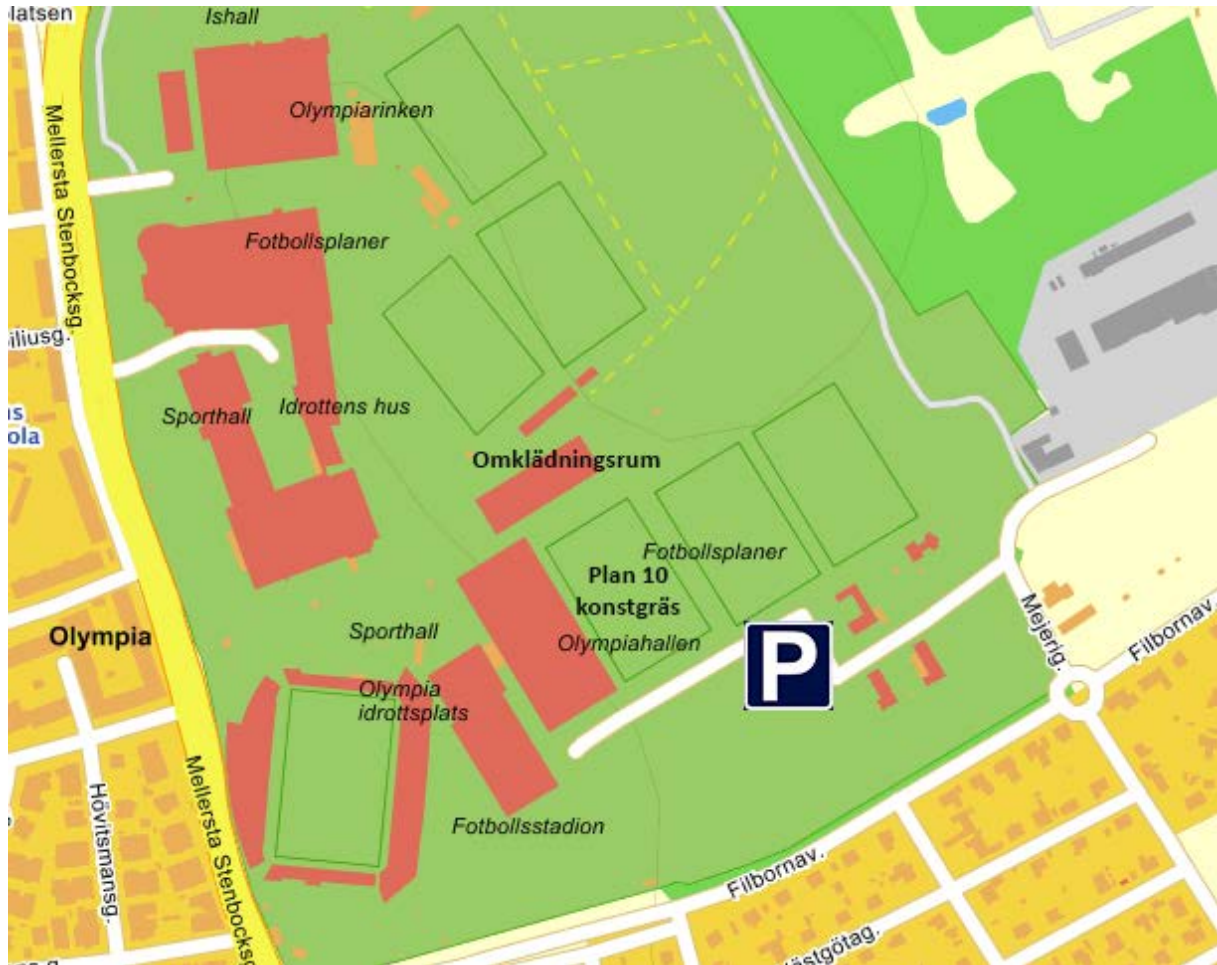

## Karta över Olympia Park

### GPS koordinater:

WGS84

56°3'2.6"N 12°42'42.3"E

WGS84 DDM

56°3.043'N 12°42.706'E

WGS84 decimal (lat, lon)

56.050711, 12.711761

RT90